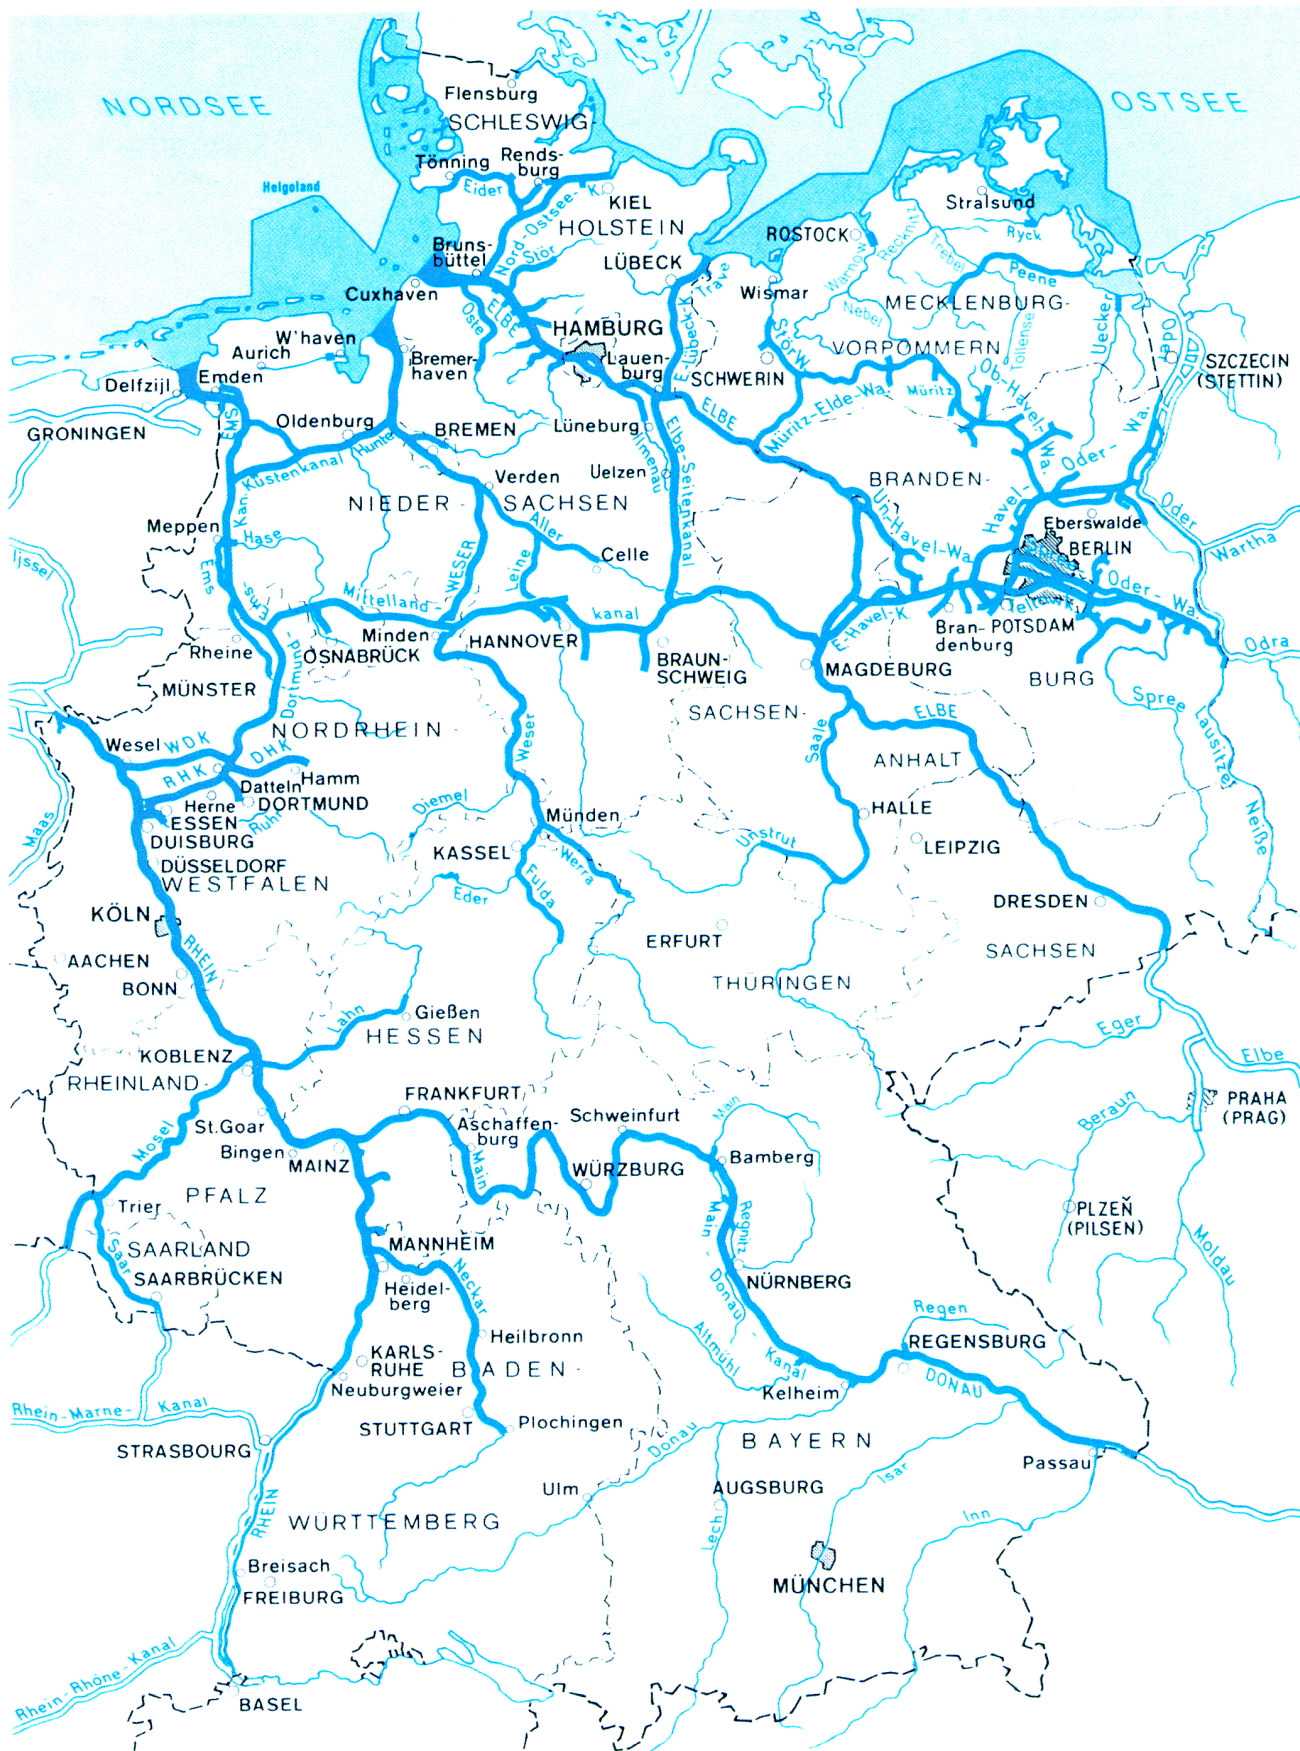

BUNDESWASSERSTRASSEN

20 0 20 40 60 80 km

Ausgabe: Juni 1994

- Seewasserstraßen
 - Binnenwasserstraßen
 - Hoheitsgrenze
 - Staatsgrenze
- } BWSr.

Vertrieb: Drucksachenstelle der Wasser- und Schifffahrtsverwaltung des Bundes bei der Wasser- und Schifffahrtsdirektion Mitte, Postfach 63 07, 30063 Hannover